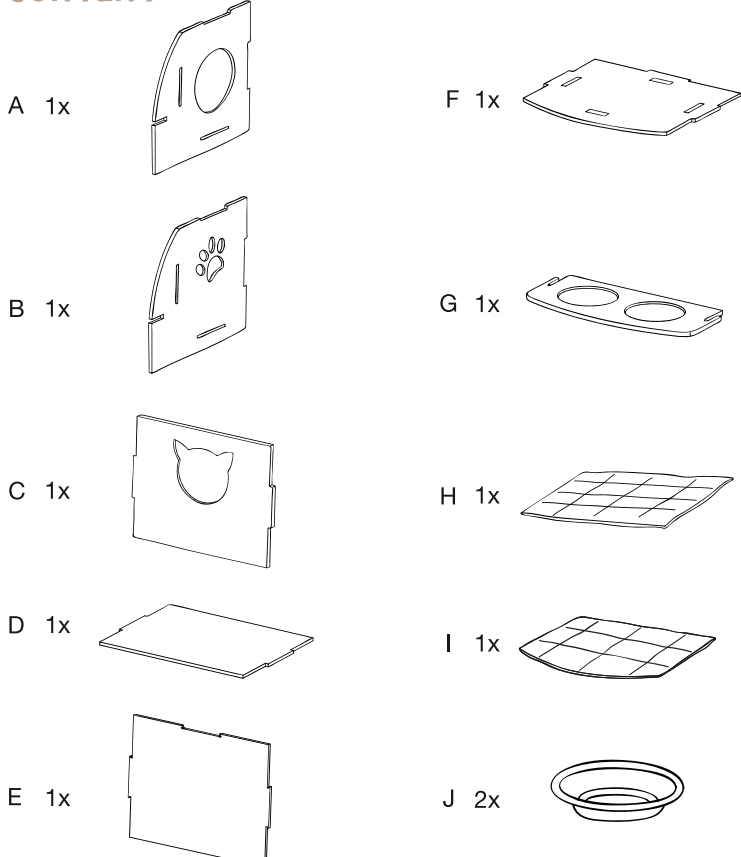

NATURAL PARADISE CAT HOUSE DAISY

LA 99942
H 57 x L 42,48 x W 36 cm

CONTENT